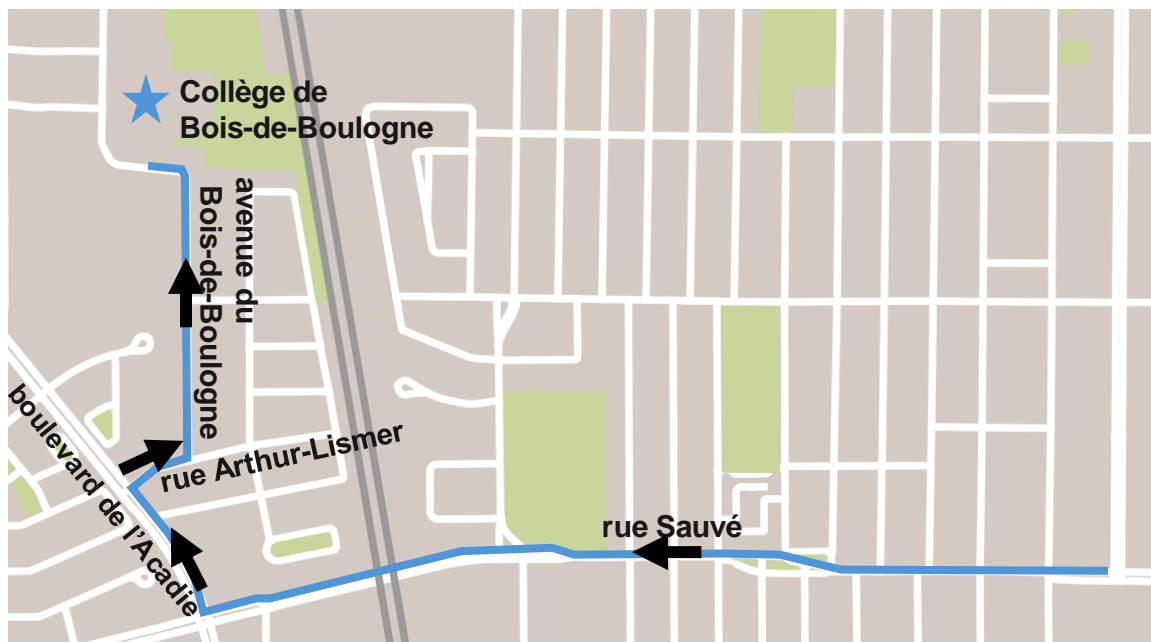

## Corridor Henri-Bourassa : interdictions de virage à gauche

Itinéraire pour accéder au Collège de Bois-de-Boulogne

### Virages interdits à compter du 22 août

En raison des travaux de la Ville de Montréal sur le boulevard Henri-Bourassa, des entraves sur cet axe sont à prévoir, entre l'avenue Marcelin-Wilson et la rue Lajeunesse. Il sera également temporairement interdit de tourner à gauche sur les avenues du Bois-de-Boulogne et Marcelin-Wilson à partir du boulevard Henri-Bourassa en direction ouest. Voici des trajets alternatifs pour se rendre au cégep. À noter que certaines interventions pourraient être décalées ou leur durée prolongée en raison des conditions météorologiques ou d'autres contraintes.

### Pour accéder au collège à partir de la rue Sauvé en direction ouest

- Prenez la rue Sauvé en direction ouest;
- Tournez à droite pour rejoindre le boulevard de l'Acadie;
- Tournez à gauche sur la rue Arthur-Lismer;
- Tournez à gauche sur l'avenue du Bois-de-Boulogne afin de rejoindre le Collège de Bois-de-Boulogne.

## Pour accéder au collège à partir du boulevard Henri-Bourassa en direction est

- Tournez à droite pour rejoindre le boulevard de l'Acadie;
- Tournez à gauche sur la rue Arthur-Lismer;
- Tournez à gauche sur l'avenue de Bois-de-Boulogne afin de rejoindre le Collège de Bois-de-Boulogne.