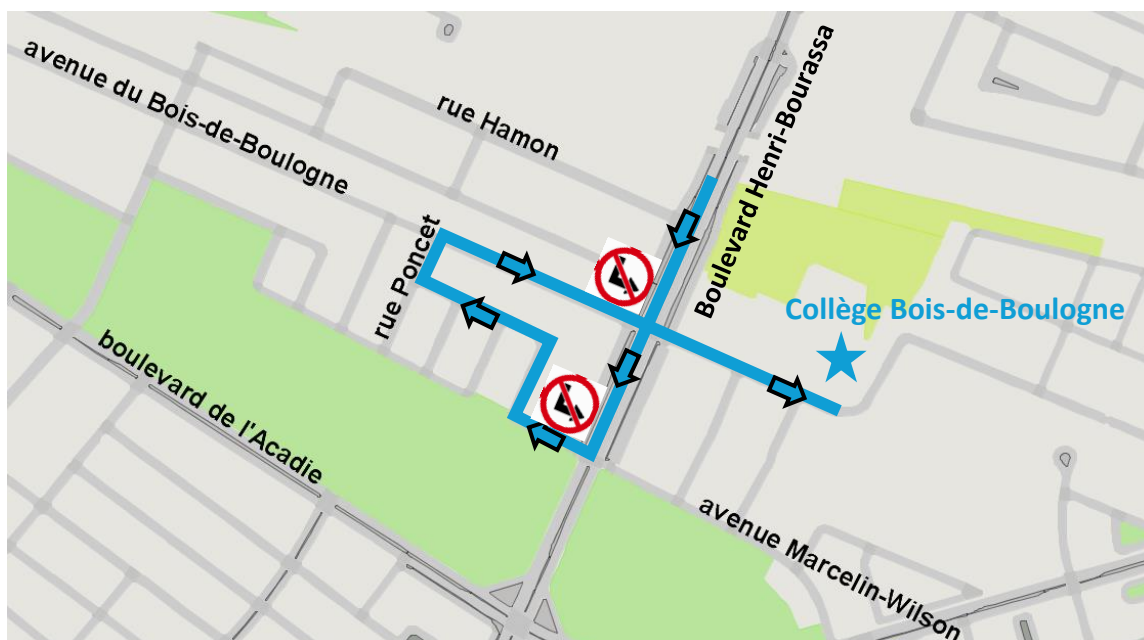

Avis de travaux

Corridor Henri-Bourassa : interdictions de virage à gauche

Itinéraire pour accéder au collège Bois-de-Boulogne

Virages interdits à compter du 22 août

En raison des travaux de la Ville de Montréal sur le boulevard Henri-Bourassa, il sera temporairement interdit de tourner à gauche sur les avenues du Bois-de-Boulogne et Marcelin-Wilson à partir du boulevard Henri-Bourassa en direction ouest.

Pour accéder au collège à partir du boulevard Henri-Bourassa en direction ouest

- Tournez à droite sur l'avenue Marcelin-Wilson et empruntez la rue Jacques-Bizard jusqu'à la rue Poncet;
- Tournez à droite sur la rue Poncet, puis à droite sur l'avenue du Bois-de-Boulogne.