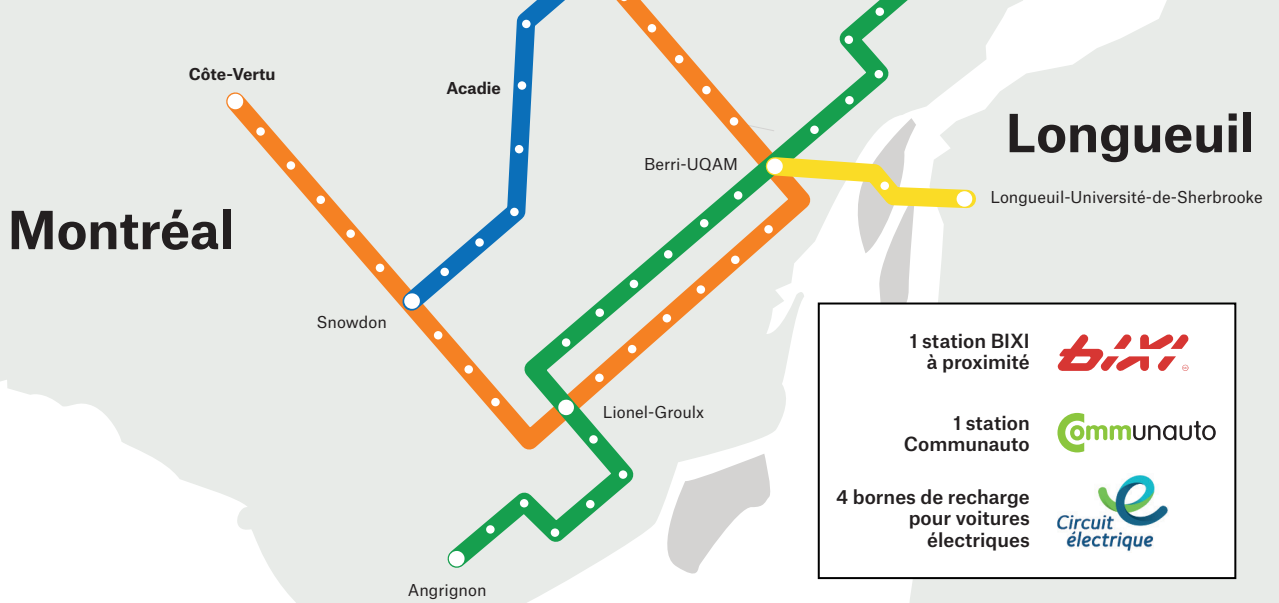

Laval

Facile d'accès! À 10 minutes du métro!

10555, avenue de Bois-de-Boulogne
(coin Henri-Bourassa)

1 station BIXI
à proximité

1 station
Communauto

4 bornes de recharge
pour voitures
électriques

Métro - Autobus STM

- Station Henri-Bourassa, puis autobus 171 ouest ou 164 ouest ou 171 ÉCOLE (ligne directe du métro jusqu'au Collège)
- Station Sauvé, puis autobus 180 ouest
- Station Côte-Vertu, puis autobus 171 est
- Station Acadie, puis autobus 179 nord